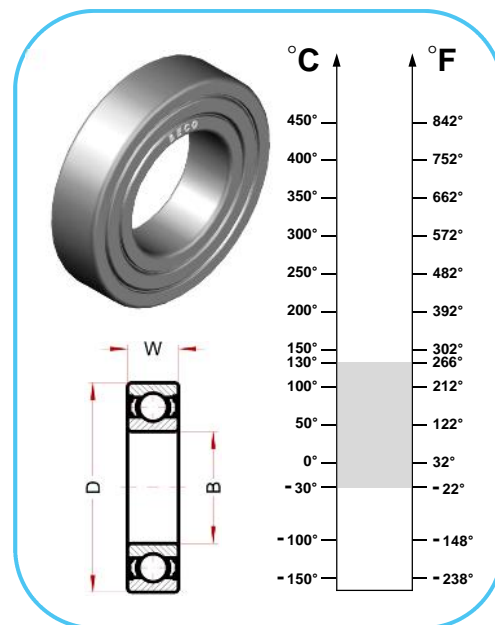

6200

	∅ (B)	∅ (D)	(W)	/	kN	130°C	kN	20°C
6200 BSS NM ZZ	10	30	9	200	0,17		0,17	
6201 BSS NM ZZ	12	32	10	190	0,21		0,21	
6202 BSS NM ZZ	15	35	11	180	0,25		0,25	
6203 BSS NM ZZ	17	40	12	170	0,32		0,32	
6204 BSS NM ZZ	20	47	14	160	0,44		0,44	
6205 BSS NM ZZ	25	52	15	150	0,53		0,53	
6206 BSS NM ZZ	30	62	16	140	0,75		0,75	
6207 BSS NM ZZ	35	72	17	130	0,77		0,77	
6208 BSS NM ZZ	40	80	18	120	0,90		0,90	
6209 BSS NM ZZ	45	85	19	110	1,02		1,02	
6210 BSS NM ZZ	50	90	20	100	1,20		1,20	
6211 BSS NM ZZ	55	100	21	90	1,45		1,45	
6212 BSS NM ZZ	60	110	22	80	1,90		1,90	
6213 BSS NM ZZ	65	120	23	70	2,08		2,08	
6214 BSS NM ZZ	70	125	24	60	2,20		2,20	
6215 BSS NM ZZ	75	130	25	50	2,45		2,45	

6300

	∅ (B)	∅ (D)	(W)	/	kN	130°C	kN	20°C
6300 BSS NM ZZ	10	35	11	200	0,23		0,23	
6301 BSS NM ZZ	12	37	12	190	0,28		0,28	
6302 BSS NM ZZ	15	42	13	180	0,36		0,36	
6303 BSS NM ZZ	17	47	14	170	0,44		0,44	
6304 BSS NM ZZ	20	52	15	160	0,57		0,57	
6305 BSS NM ZZ	25	62	17	150	0,76		0,76	
6306 BSS NM ZZ	30	72	19	140	0,82		0,82	
6307 BSS NM ZZ	35	80	21	130	0,95		0,95	
6308 BSS NM ZZ	40	90	23	120	1,25		1,25	
6309 BSS NM ZZ	45	100	25	110	1,60		1,60	
6310 BSS NM ZZ	50	110	27	100	1,90		1,90	
6311 BSS NM ZZ	55	120	29	90	2,38		2,38	
6312 BSS NM ZZ	60	130	31	80	2,60		2,60	
6313 BSS NM ZZ	65	140	33	70	3,00		3,00	
6314 BSS NM ZZ	70	150	35	60	3,40		3,40	
6315 BSS NM ZZ	75	160	37	50	3,83		3,83	

- AISI 304 / AISI 316
- C3
- ZZ
- (-30°C +130°C)