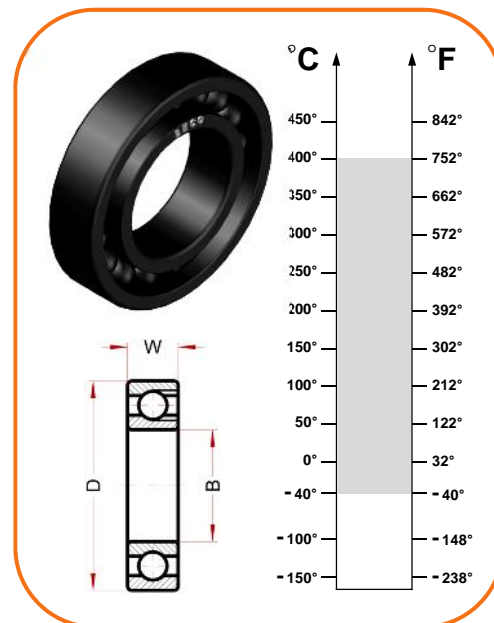

BHT FB 400°

6000

	∅ (B)	∅ (D)	(W)	/	400°C kN	20°C kN
6000 BHT FB 400°	10	26	8	90	1,35	1,96
6001 BHT FB 400°	12	28	8	85	1,63	2,36
6002 BHT FB 400°	15	32	9	80	1,97	2,85
6003 BHT FB 400°	17	35	10	75	2,24	3,25
6004 BHT FB 400°	20	42	12	70	3,45	5,00
6005 BHT FB 400°	25	47	12	65	4,03	5,85
6006 BHT FB 400°	30	55	13	60	5,52	8,00
6007 BHT FB 400°	35	62	14	55	7,17	10,4
6008 BHT FB 400°	40	68	15	50	8,14	11,8
6009 BHT FB 400°	45	75	16	45	9,86	14,3
6010 BHT FB 400°	50	80	16	40	10,76	15,6
6011 BHT FB 400°	55	90	18	40	14,62	21,2
6012 BHT FB 400°	60	95	18	40	16,00	23,2
6013 BHT FB 400°	65	100	18	40	17,24	25,0
6014 BHT FB 400°	70	110	20	40	21,72	31,5
6015 BHT FB 400°	75	115	20	40	23,45	34,0

6200

	∅ (B)	∅ (D)	(W)	/	400°C kN	20°C kN
6200 BHT FB 400°	10	30	9	90	1,79	2,60
6201 BHT FB 400°	12	32	10	85	2,14	3,10
6202 BHT FB 400°	15	35	11	80	2,59	3,75
6203 BHT FB 400°	17	40	12	75	3,28	4,75
6204 BHT FB 400°	20	47	14	70	4,52	6,55
6205 BHT FB 400°	25	52	15	65	5,52	8,00
6206 BHT FB 400°	30	62	16	60	7,72	11,2
6207 BHT FB 400°	35	72	17	55	10,55	15,3
6208 BHT FB 400°	40	80	18	50	12,41	18,0
6209 BHT FB 400°	45	85	19	45	14,07	20,4
6210 BHT FB 400°	50	90	20	40	16,55	24,0
6211 BHT FB 400°	55	100	21	40	20,00	29,0
6212 BHT FB 400°	60	110	22	40	24,83	36,0
6213 BHT FB 400°	65	120	23	40	28,62	41,5
6214 BHT FB 400°	70	125	24	40	30,34	44,0
6215 BHT FB 400°	75	130	25	40	33,80	49,0