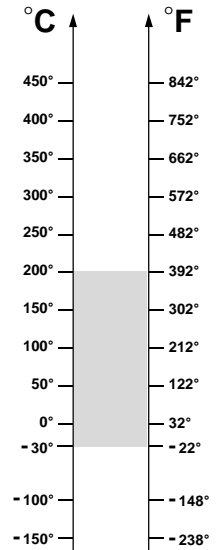

BHTS ZZ C4 200°

	∅ (B)	∅ (D)	l	kN 200°C	kN 20°C	F	FL	P
UC 201 BHTS ZZ C4 200°	12	47	1440	6,00	6,60	F 204 SS	FL 204 SS	P 204 SS
UC 202 BHTS ZZ C4 200°	15	47	1440	6,00	6,60	F 204 SS	FL 204 SS	P 204 SS
UC 203 BHTS ZZ C4 200°	17	47	1440	6,00	6,60	F 204 SS	FL 204 SS	P 204 SS
UC 204 BHTS ZZ C4 200°	20	47	1200	6,00	6,60	F 204 SS	FL 204 SS	P 204 SS
UC 205 BHTS ZZ C4 200°	25	52	1120	7,09	7,80	F 205 SS	FL 205 SS	P 205 SS
UC 206 BHTS ZZ C4 200°	30	62	880	10,19	11,2	F 206 SS	FL 206 SS	P 206 SS
UC 207 BHTS ZZ C4 200°	35	72	760	13,73	15,1	F 207 SS	FL 207 SS	P 207 SS
UC 208 BHTS ZZ C4 200°	40	80	680	16,55	18,2	F 208 SS	FL 208 SS	P 208 SS
UC 209 BHTS ZZ C4 200°	45	85	640	18,73	20,6	F 209 SS	FL 209 SS	P 209 SS
UC 210 BHTS ZZ C4 200°	50	90	600	21,00	23,1	F 210 SS	FL 210 SS	P 210 SS
UC 211 BHTS ZZ C4 200°	55	100	536	26,37	29,0	F 211 SS	FL 211 SS	P 211 SS
UC 212 BHTS ZZ C4 200°	60	110	480	29,64	32,6	F 212 SS	FL 212 SS	P 212 SS
UC 213 BHTS ZZ C4 200°	65	120	424	36,19	39,8	F 213 SS	-	P 213 SS
UC 214 BHTS ZZ C4 200°	70	125	400	40,64	44,7	F 214 SS	-	P 214 SS
UC 215 BHTS ZZ C4 200°	75	130	384	44,73	49,2	F 215 SS	-	P 215 SS