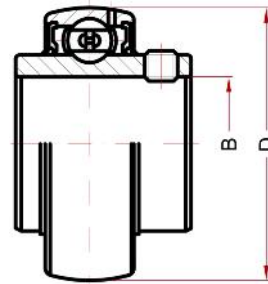

BHTS ZZ C4 200°

	∅ (B)	∅ (D)	l	kN 200°C	kN 20°C	F	FL	P
UC 201 BHTS ZZ C4 200°	12	47	1440	6,00	6,60	F 204 SS	FL 204 SS	P 204 SS
UC 202 BHTS ZZ C4 200°	15	47	1440	6,00	6,60	F 204 SS	FL 204 SS	P 204 SS
UC 203 BHTS ZZ C4 200°	17	47	1440	6,00	6,60	F 204 SS	FL 204 SS	P 204 SS
UC 204 BHTS ZZ C4 200°	20	47	1200	6,00	6,60	F 204 SS	FL 204 SS	P 204 SS
UC 205 BHTS ZZ C4 200°	25	52	1120	7,09	7,80	F 205 SS	FL 205 SS	P 205 SS
UC 206 BHTS ZZ C4 200°	30	62	880	10,19	11,2	F 206 SS	FL 206 SS	P 206 SS
UC 207 BHTS ZZ C4 200°	35	72	760	13,73	15,1	F 207 SS	FL 207 SS	P 207 SS
UC 208 BHTS ZZ C4 200°	40	80	680	16,55	18,2	F 208 SS	FL 208 SS	P 208 SS
UC 209 BHTS ZZ C4 200°	45	85	640	18,73	20,6	F 209 SS	FL 209 SS	P 209 SS
UC 210 BHTS ZZ C4 200°	50	90	600	21,00	23,1	F 210 SS	FL 210 SS	P 210 SS
UC 211 BHTS ZZ C4 200°	55	100	536	26,37	29,0	F 211 SS	FL 211 SS	P 211 SS
UC 212 BHTS ZZ C4 200°	60	110	480	29,64	32,6	F 212 SS	FL 212 SS	P 212 SS
UC 213 BHTS ZZ C4 200°	65	120	424	36,19	39,8	F 213 SS	-	P 213 SS
UC 214 BHTS ZZ C4 200°	70	125	400	40,64	44,7	F 214 SS	-	P 214 SS
UC 215 BHTS ZZ C4 200°	75	130	384	44,73	49,2	F 215 SS	-	P 215 SS